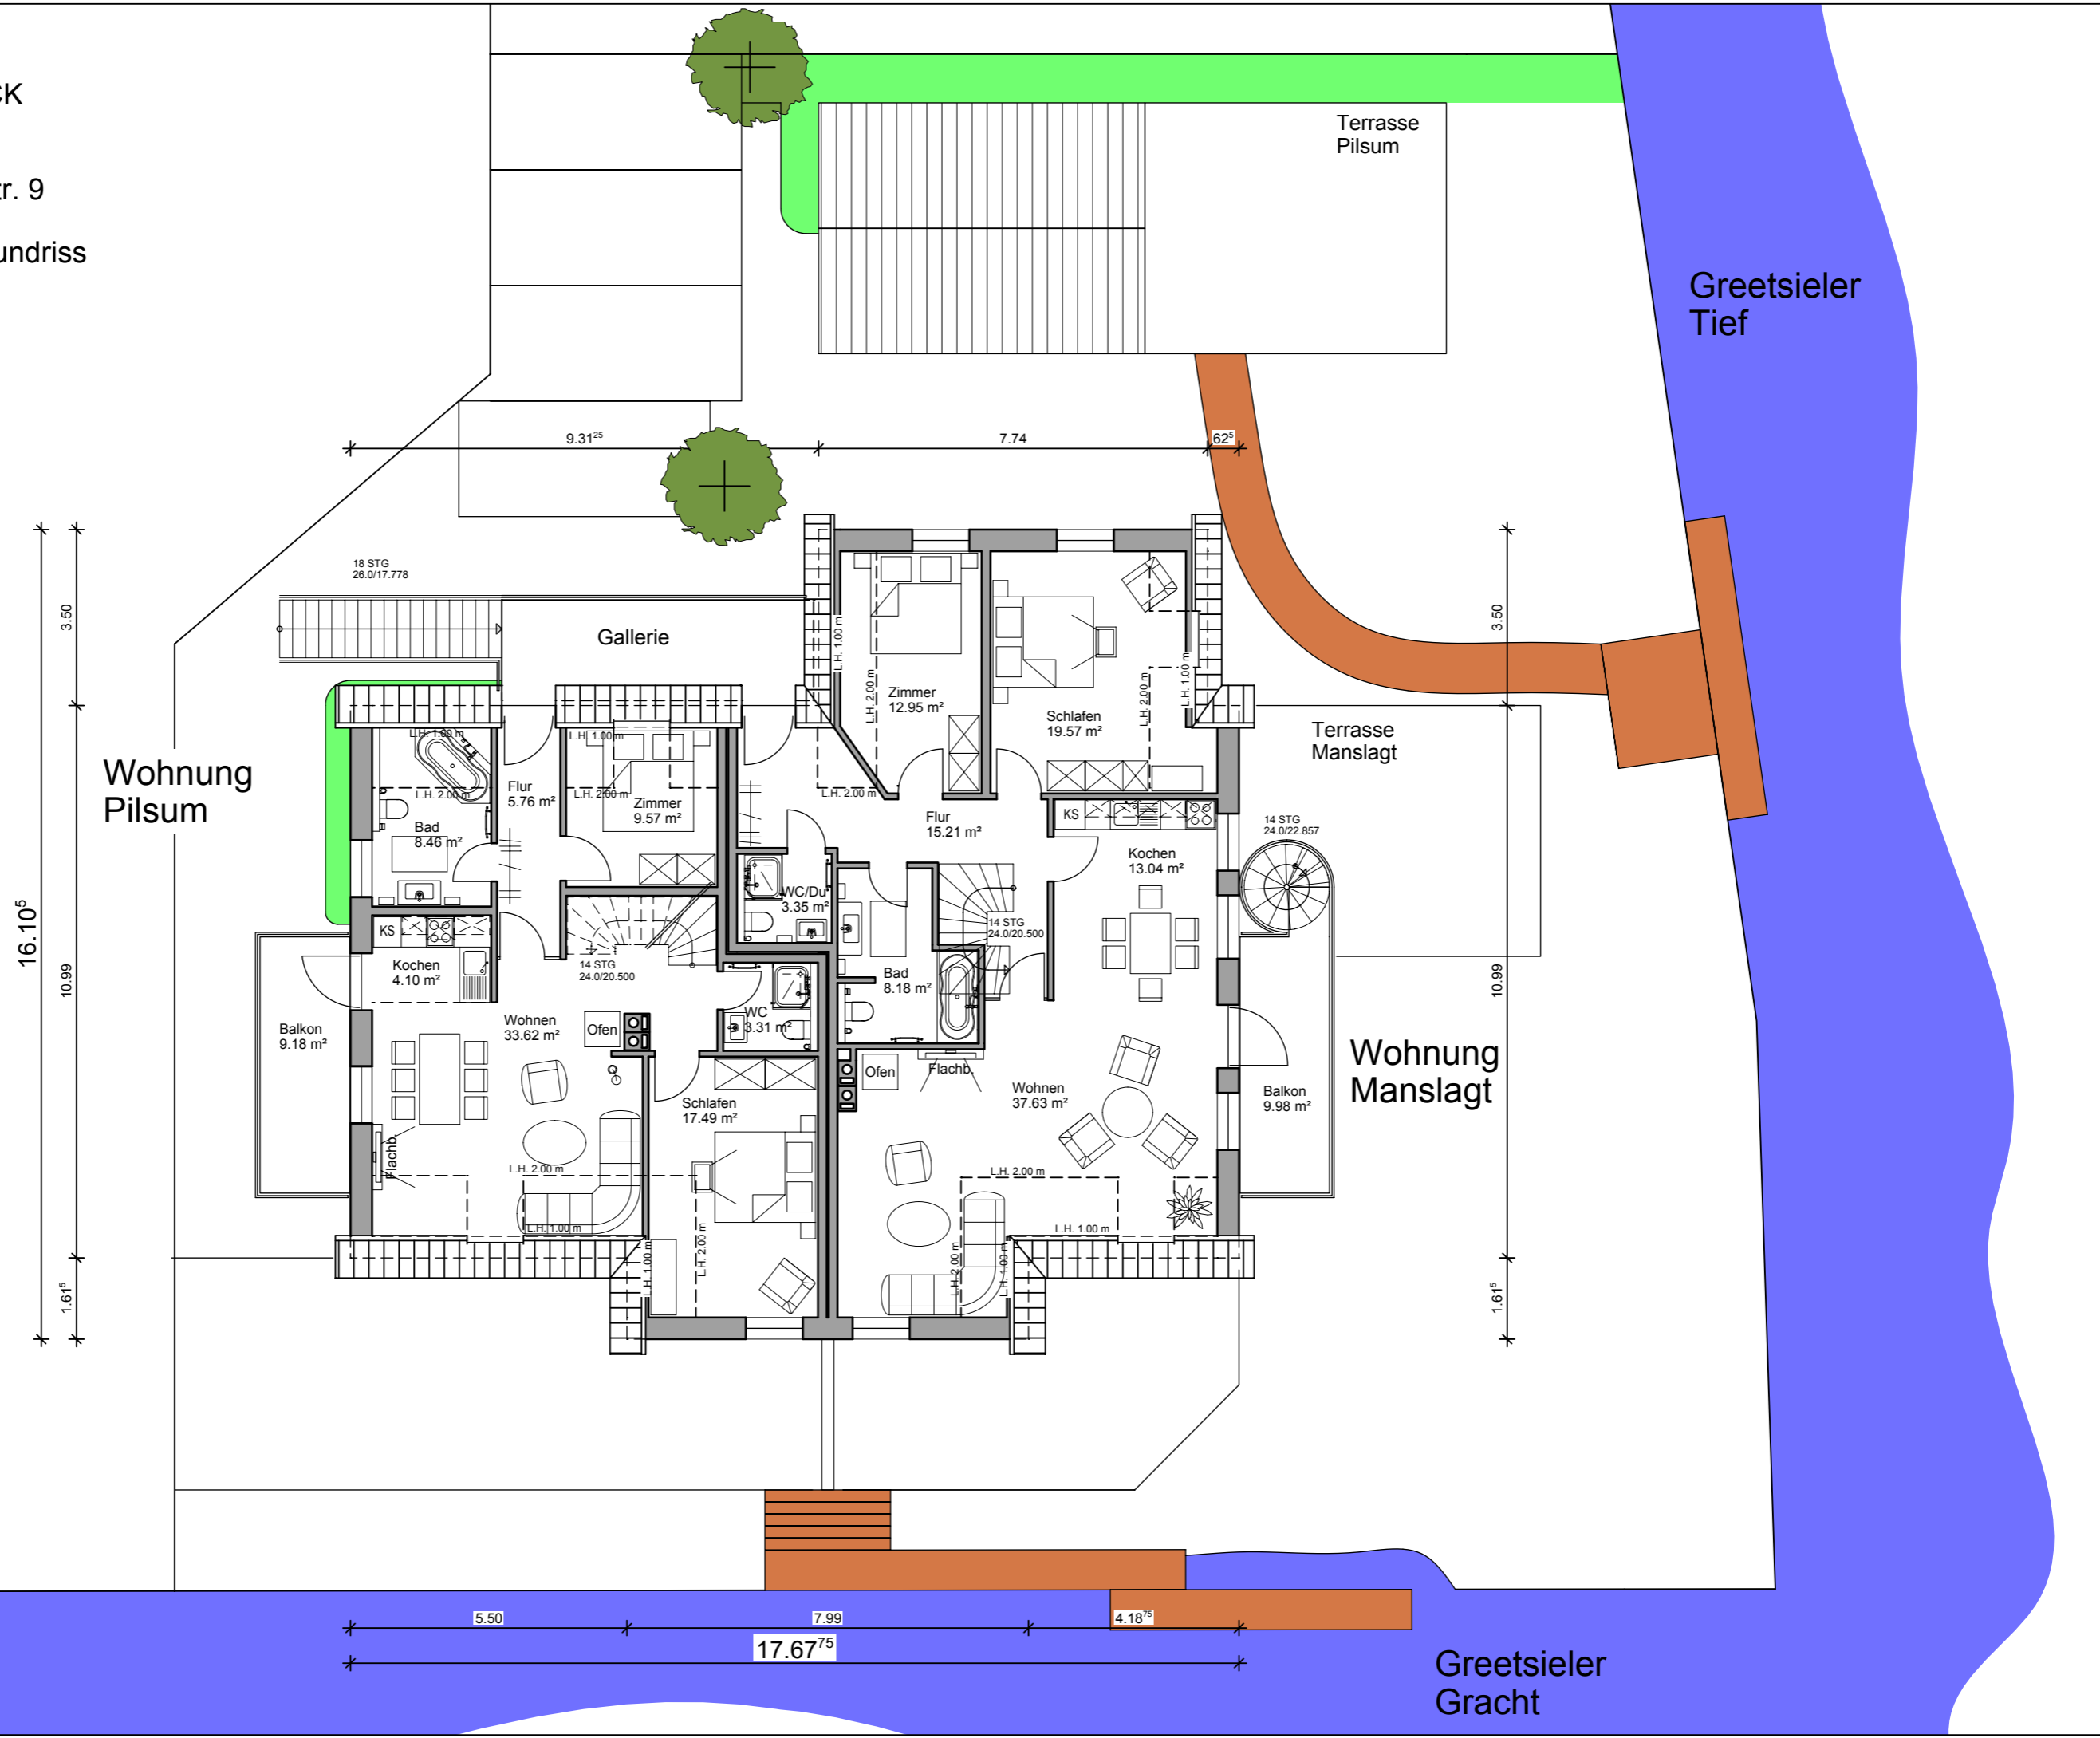

Ferienhaus
GRACHTENBLICK
GREETSIEL

Otto - Ponath - Str. 9

Dachgeschossgrundriss

Wohnung
Pilsum

16.10⁵

10.99

1.61⁵

Gallerie

Terrasse
Manslagt

Wohnung
Manslagt

Greetsieler
Tief

Greetsieler
Gracht

h/b = 297/420